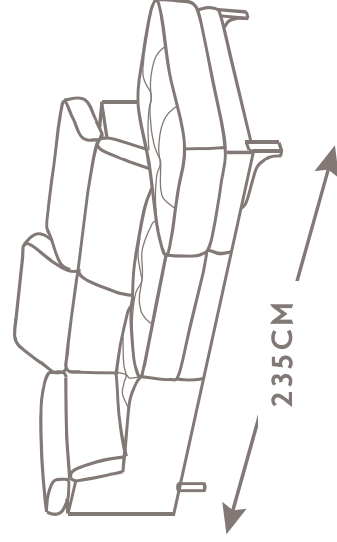

CODE 64 | LARGE SOFA

CODE 05 | LOVESEAT

CODE 18sx 19DX
LARGE SOFA | ARM LHF/RHF

CODE 16sx 17DX
LOVESEAT | ARM

CODE 58sx 59DX
CORNER W/TERMINAL CHAIR LHF/RHF

PROFONDITÀ + ALTEZZA SEDUTA