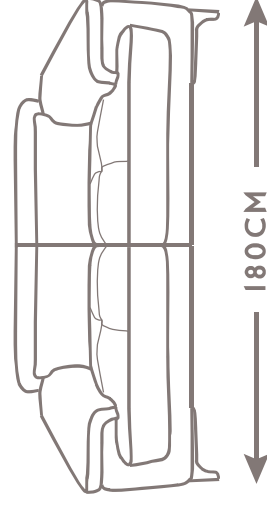

CODE 64 | LARGE SOFA

CODE 05 | LOVESEAT

CODE 18sx 19DX
LARGE SOFA | ARM LHF/RHF

CODE 16sx 17DX
LOVESEAT | ARM

CODE 58sx 59DX
CORNER W/TERMINAL CHAIR LHF/RHF

PROFONDITÀ + ALTEZZA SEDUTA