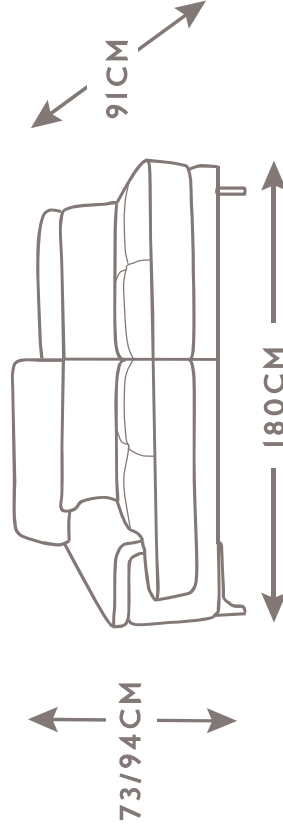

CODE 64 | LARGE SOFA

CODE 05 | LOVESEAT

CODE 18sx 19DX
LARGE SOFA | ARM LHF/RHF

CODE 16sx 17DX
LOVESEAT | ARM

CODE 58sx 59DX
CORNER W/TERMINAL CHAIR LHF/RHF

PROFONDITÀ + ALTEZZA SEDUTA