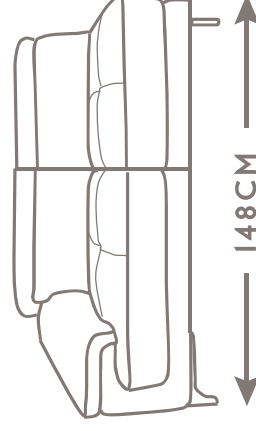

CODE 64 | LARGE SOFA

CODE 05 | LOVESEAT

CODE 18sx 19DX
LARGE SOFA | ARM LHF/RHF

CODE 16sx 17DX
LOVESEAT | ARM

CODE 58sx 59DX
CORNER W/TERMINAL CHAIR LHF/RHF

PROFONDITÀ + ALTEZZA SEDUTA