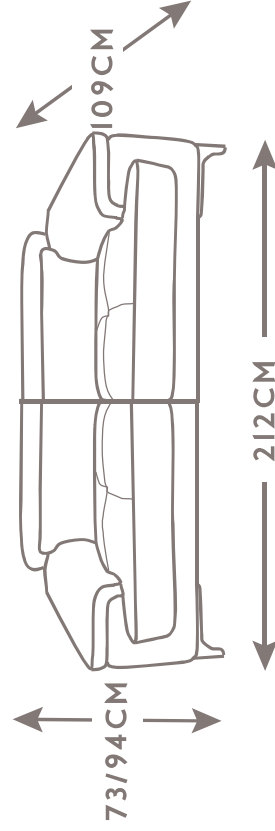

CODE 64 | LARGE SOFA

CODE 05 | LOVESEAT

CODE 18sx 19DX
LARGE SOFA | ARM LHF/RHF

CODE 16sx 17DX
LOVESEAT | ARM

CODE 58sx 59DX
CORNER W/TERMINAL CHAIR LHF/RHF

PROFONDITÀ + ALTEZZA SEDUTA