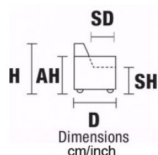

FREEDOM

FREEDOM

	AB Altezza Braccio	A Altezza	A Altezza Seduta	AM Altezza Massima	P Profondità	P Profondità Seduta	PM Profondità Massima	L Larghezza
	AH Arm Height	H Height	SH Seat Height	MH Maximum Height	D Deep	SD Seat Depth	MD Maximum Deep	W Width

Dimensions
cm/inch

D 92/36,2?
H 89/35? AH 65/25,6?
SH 45/17,7? SD 54/21,2?

W 202/79,2?

V300

3 SEATER

W 140/54,9?

V200

2 SEATER